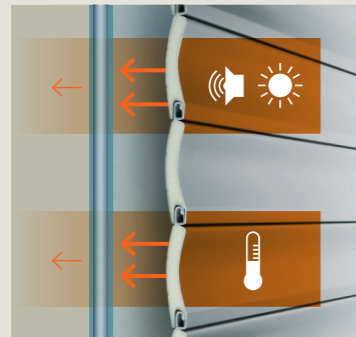

myGuard is één van de meest veelzijdige producten van mySun.

De verduistering is uniek en de warmte- en geluidswerende eigenschappen zijn door de hoge isolerende werking optimaal.

Daarnaast heeft het ook een inbraakwerend effect.

De slimste keuze als u overdag een kamer donker en koel wil houden én s'avonds veilig en warm. Het myGuard rolluiken-programma neemt u mee langs de belangrijkste keuzes. Zo heeft u straks gegarandeerd het juiste rolluik aan uw gevel.

GRIP OP LICHT, GELUID EN TEMPERatuur.

Een rolluik sluit een raam volledig af. Dit zorgt voor maximale verduistering, maar ook voor stilstaande isolerende lucht tussen product en raam.

Zo houdt u in de zomer licht, geluid en warmte buiten én in de winter uw warmte binnen. Als u dit combineert met volautomatische bediening of met de APP, dan is uw grip maximaal.

WERKING > ZOMER