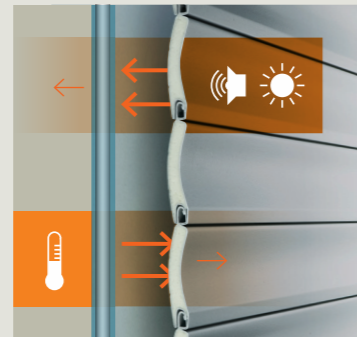

WERKING > WINTER