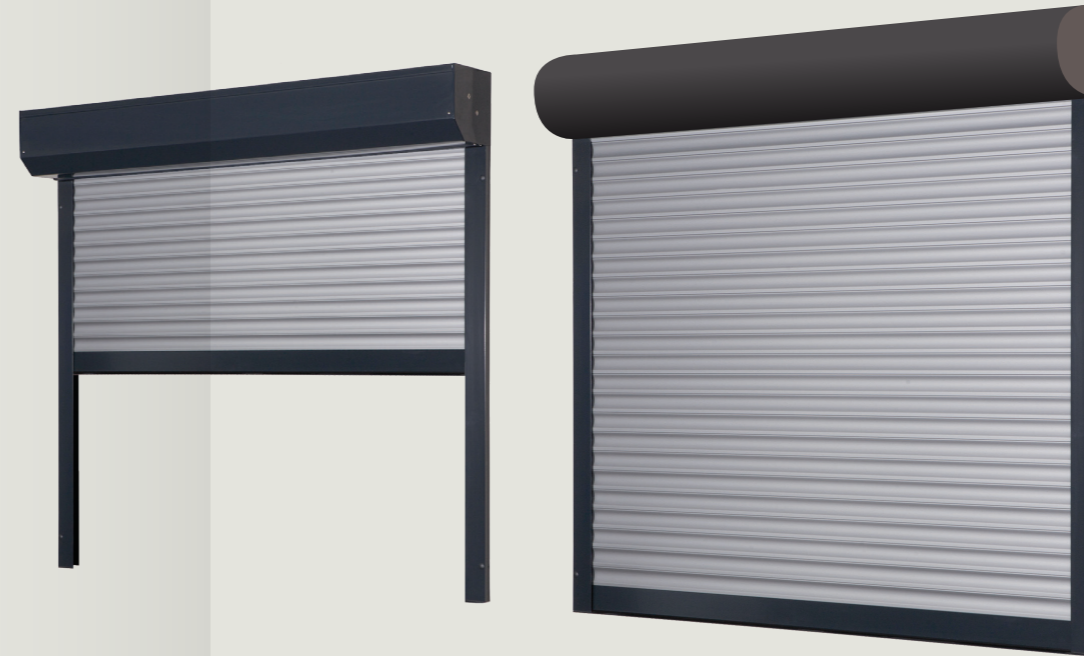

Wanneer de juiste lamel is gekozen, bieden we binnen het myGuard programma diverse mogelijkheden voor de behuizing. U kunt kiezen uit drie vormen en uit twee materiaalsoorten. Uw persoonlijke smaak en de omstandigheden waarin het komt te hangen bepalen voor uw rolluik wat de juiste behuizing is. Recht, schuin of rond in gevormd aluminium plaatmateriaal of in geperst aluminium...

VORM BEHUIZING

VORM BEHUIZING

VORM VOLGT FUNCTIE, MAAR HET OOG WIL OOK WAT.

De vorm die u kiest voor uw myGuard moet u vooral zelf mooi vinden. Voor beide vormen is wat te zeggen.

De schuine behuizing zal het meest wegvallen in het kozijn en houdt rekening met de lichtinval.

Rond maakt juist een contrast en zal meer opvallen.

Maar uiteindelijk moet het mooi combineren met de gevel waar aan de rolluiken komen te hangen.

GEVORMD OF GEPERST.

Naast de vormkeuze bieden we ook 2 materialen voor de behuizing. Je kan kiezen voor een behuizing die gemaakt is uit gevormd tweezijdig gecoat aluminium plaatmateriaal. De coating geeft een goede bescherming tegen het weer en wanneer uw myGard niet op een kwetsbare plek hangt is dit een goede keuze. Geperst aluminium geeft een stijvere behuizing die daardoor minder kwetsbaar is. De keuze is aan u.

ROLLUIK ZON- EN INBRAAKWERING

myGuard

UW MYGUARD DRAAIT OP SOMFY.

Voor myGuard rolluiken gebruiken wij uitsluitend kwalitatief hoogwaardige materialen en componenten. De buismotor van uw myGard kan dus alleen maar een Somfy zijn.

Dat maakt uw rolluik betrouwbaar en geeft een ruime keuze aan bedieningsmogelijkheden.

Schakelaar, afstandsbediening, volautomatisch of met APP.