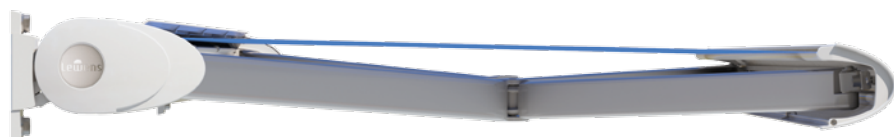

Knikarm-
zonnenscherm
Volledige cassette

Toscana
Mini

Gewoon van het leven
genieten!

Lewens
MARKISEN

Toscana Mini – de kleine ronde cassette

Ruimtebesparend en elegant voor balkon en loggia

Bevestiging

Het zonnescherm wordt naar keuze met naar achteren gerichte consoles (voor wandmontage) of naar boven gerichte consoles (voor plafondmontage) afgeleverd.

De consoles bevinden zich aan de buitenzijde van het zonnescherm bij de armhouders.

Klein en fijn

- Breedte max. 450 cm, uitval max. 250 cm
- Elektromotor
- Opties: motor/afstandsbediening, weerautomat, LED-verlichting, steunpoten

Bescherming tegen zon en inkijk

Door de speciale constructie van de Toscana Mini kan bij de montage een grotere uitvalshoek worden ingesteld.

Mogelijke uitvalshoek

Montage	Wand	Plafond
Motoraandrijving	5 - 60 °	5 - 60 °
Windwerk	5 - 27 °	5 - 60 °

Speciaal ontwikkeld voor kleine balkons en ruimtes met geringe diepte biedt de Toscana Mini uitgekiende technische details en comfortopties.

Het kleinste zonnescherm in een volledige cassette van de Toscana-serie maakt zelfs van het kleinste balkon een lievelingsplek en nodigt uit tot relaxen. De constructie van de Toscana Mini maakt bij de montage een steile uitvalshoek mogelijk, zodat deze ook tegen een laagstaande zon en ongewenste blikken beschermt.