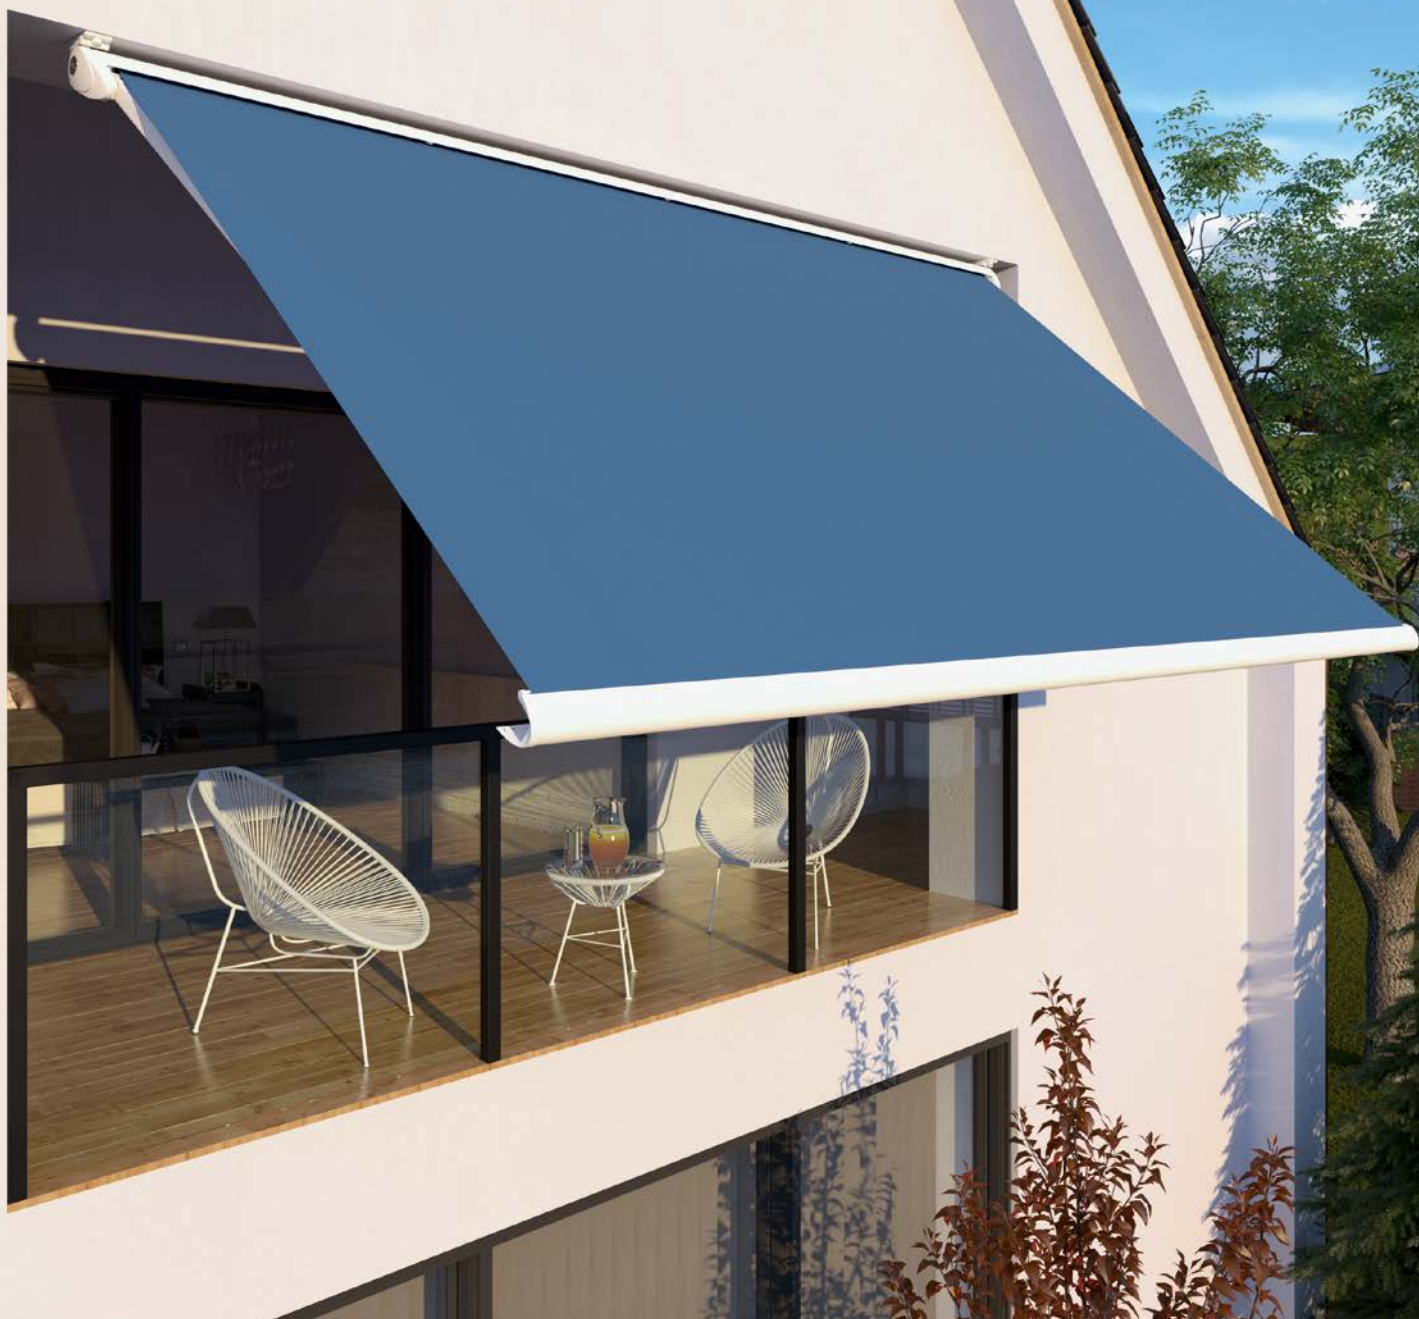

Knikarm-
zonnenscherm
Volledige cassette

Toscana
Mini

Gewoon van het leven
genieten!

Lewens
MARKISEN

Toscana Mini – de kleine ronde cassette

Ruimtebesparend en elegant voor balkon en loggia

Bevestiging

Het zonnescherm wordt naar keuze met naar achteren gerichte consoles (voor wandmontage) of naar boven gerichte consoles (voor plafondmontage) afgeleverd.

De consoles bevinden zich aan de buitenzijde van het zonnescherm bij de armhouders.

Klein en fijn

- Breedte max. 450 cm, uitval max. 250 cm
- Elektromotor
- Opties: motor/afstandsbediening, weerautomat, LED-verlichting, steunpoten

Bescherming tegen zon en inkijk

Door de speciale constructie van de Toscana Mini kan bij de montage een grotere uitvalshoek worden ingesteld.

Mogelijke uitvalshoek

Montage	Wand	Plafond
Motoraandrijving	5 - 60 °	5 - 60 °
Windwerk	5 - 27 °	5 - 60 °

Speciaal ontwikkeld voor kleine balkons en ruimtes met geringe diepte biedt de Toscana Mini uitgekiende technische details en comfortopties.

Het kleinste zonnescherm in een volledige cassette van de Toscana-serie maakt zelfs van het kleinste balkon een lievelingsplek en nodigt uit tot relaxen. De constructie van de Toscana Mini maakt bij de montage een steile uitvalshoek mogelijk, zodat deze ook tegen een laagstaande zon en ongewenste blikken beschermt.