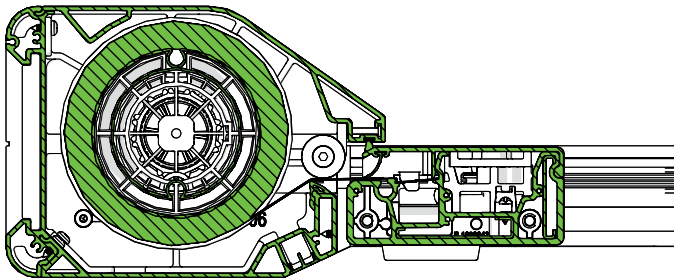

5 Compacte kast met geïntegreerde, dimbare led-verlichting mogelijk.

HAROL®

Afgewerkt tot in het detail

Voetpaal boven

Geleider

Scharnier

Volledig gesloten kast: zo blijft je doek jarenlang stralen

Het juiste doek voor een perfect resultaat