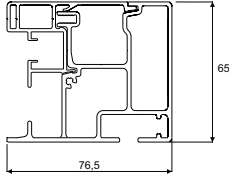

HAROL®

Afgewerkt tot in het detail

Geleider

Volledig gesloten kast: zo blijft je doek jarenlang stralen

Het juiste doek voor een perfect resultaat

- Visueel comfort
- Lichtdoorlatend of verduisterend
- Thermisch & akoestisch isolerend
- Uiterst duurzaam
- Vuilafstotend en brandwerend
- Perfect in harmonie met je woning

Eigenschappen van de doeken

	Soltis 86	Soltis 92	Black Out B92
Gewicht ca. (g/m²)	380	420	650
Dikte ca. (mm)	0,43	0,45	0,6
Doorlaatbaarheid van directe zonnestralen	14%	8%	0%
G-Totaal waarden (*)	0.15 - 0.22	0.05 - 0.15	0.02 - 0.05

*Beglazing C U=1,2

Geef je doek een eigen toets!

Plaats je eigen logo of ontwerp op je doeken, wij bedrukken de doeken zoals je wil.

Bediening

Elektrische bediening (standaard)
Draadloos: RTS en IO (optioneel)

Je Versuz afgestemd op al je buitenschrijnwerk

Alle RAL-kleuren en een breed gamma structuurlakkleuren aan standaardprijs.

K-7 RAL-waaier

Maximumafmetingen

- Max. breedte: 4 m
- Max. uitval: 5 m
- Max. oppervlakte: 18 m²

Al onze HAROL-producten staan voor:

Meer info? Check www.harol.com

JE HAROL-DEALER

0614 684 084
ton@vandevenzonwering.nl
www.vandevenzonwering.nl

HAROL®

ZONWERING • BUITENLEVEN • ROLLUIKEN • GARAGEPOORTEN