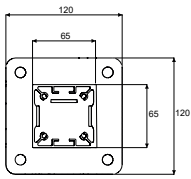

HAROL®

Afgewerkt tot in het detail

Voetpaal boven