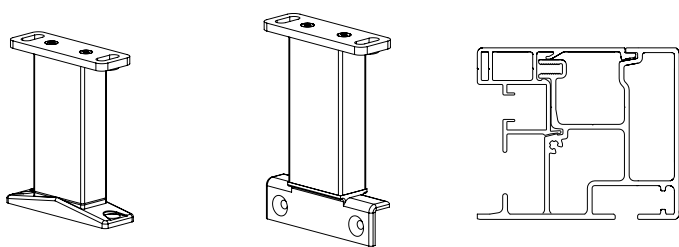

- 3 Extreem compacte kast: 245 (B) x 175 (H).
- 4 Strakke doeken dankzij een innovatief ZIP-Systeem.

Verskillende plaatsingsmogelijkheden

Steunvoetje 1

Steunvoetje 2

Geleider

Volledig gesloten kast: zo blijft je doek jarenlang stralen