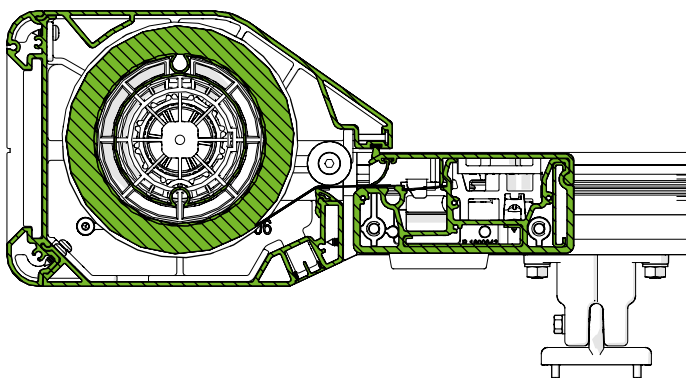

- 3 Extreem compacte kast: 245 (B) x 175 (H).
- 4 Strakke doeken dankzij een innovatief ZIP-Systeem.

Verskillende plaatsingsmogelijkheden

Steunvoetje 1

Steunvoetje 2

Geleider

Volledig gesloten kast: zo blijft je doek jarenlang stralen