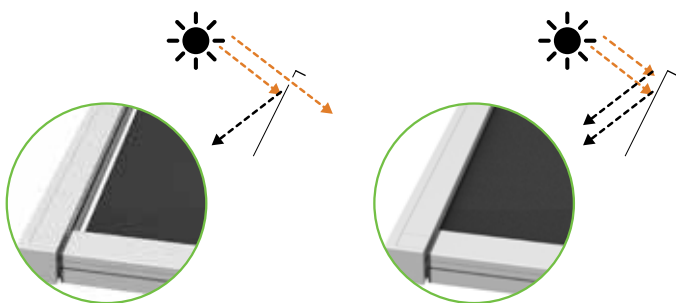

Met meer dan 300 kleuren in het Harol-gamma en een ruime collectie aan doeken is dat geen enkel probleem.

Alle RAL- en diverse structuurlakkleuren zijn inbegrepen in de standaardprijs.

Unieke voordelen

- 1 Ideaal voor grote glaspartijen tot 24m² (niet-gekoppeld).
- 2 Minder zonlicht op de verticale glaspartijen dankzij een oversteek.

- 3 Extreem compacte kast: 245 (B) x 175 (H).
- 4 Strakke doeken dankzij een innovatief ZIP-Systeem.

Verskillende plaatsingsmogelijkheden

Steunvoetje 1

Steunvoetje 2

Geleider

Volledig gesloten kast: zo blijft je doek jarenlang stralen

Geen opening tussen de geleiders en het doek

Het juiste doek, voor een perfect resultaat

- Visueel comfort
- Lichtdoorlatend of verduisterend
- Thermisch & akoestisch isolerend
- Uiterst duurzaam
- Vuilafstotend en brandwerend
- Perfect in harmonie met je woning