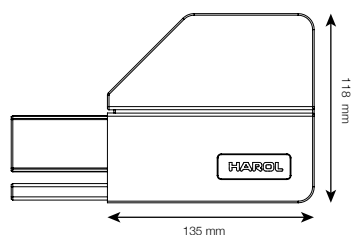

Compacte kast met tijdloos design

Verschillende plaatsingsmogelijkheden

Perfecte verduistering: het doek sluit volledig af

Dankzij het innovatief zip systeem en de uitvalsbuis die tot op het einde van de geleiders gaat.