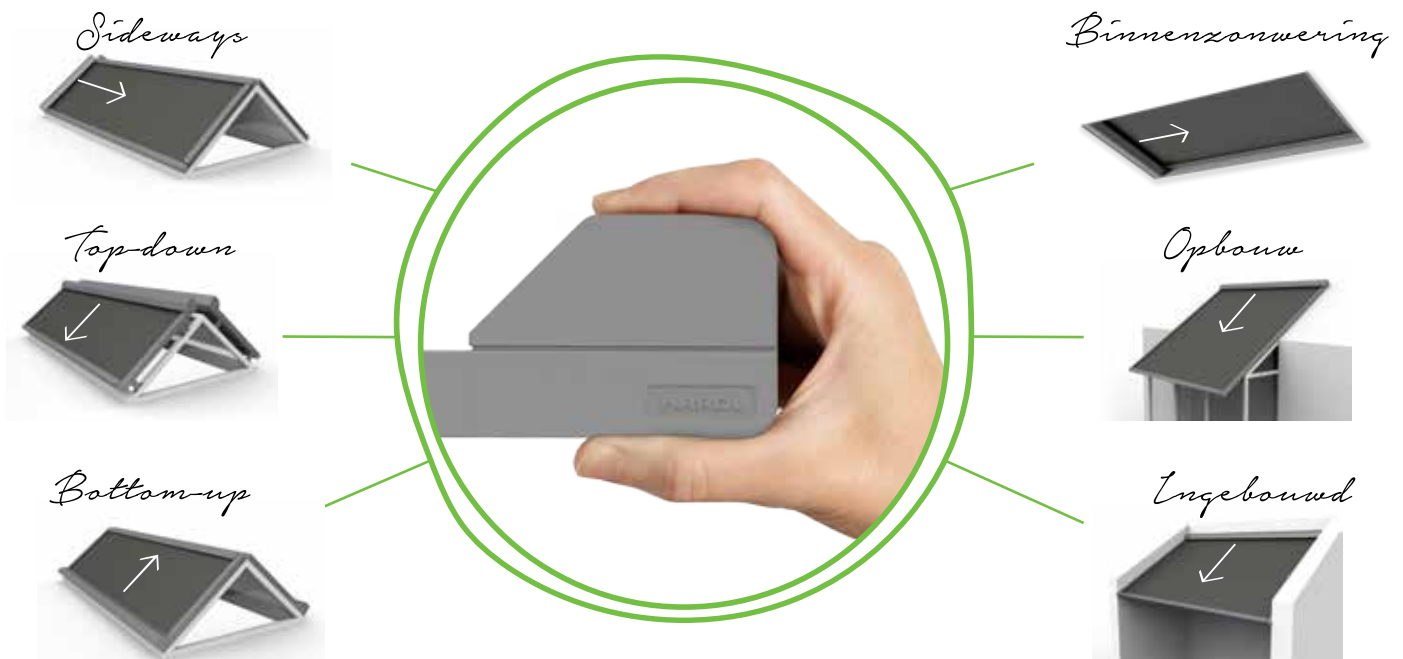

VZ080-ZIP

Compacte kast,
groots effect

INNO
VATION
2016

FLEXIBELE ZONWERING MET INNOVATIEF ZIP-SYSTEEM

Met de zonwering VZ080-ZIP haalt u altijd het maximum uit uw veranda, skylight of dakraam. Onder dit staaltje tijdloos design geniet u van precies de juiste dosis schaduw. Het wordt er nooit te warm. Dankzij het ingenieuze ontwerp kan u de zon ook volledig buitensluiten. Een droom voor langslapers! Typerend is de compacte kast, die bijdraagt tot een geraffineerde look.

Unieke eigenschappen

- Eén systeem, veel mogelijkheden
- Strak & tijdloos design
- Super compacte kast
- Vele jaren ultra strakke doeken dankzij uniek ZIP-systeem
- Eenvoudig onderhoud en naservice

Opbouwmogelijkheden

Compacte kast met tijdloos design

Verschillende plaatsingsmogelijkheden

Steunvoetje 1

Steunvoetje 2

Geleider

Perfecte verduistering: het doek sluit volledig af

Dankzij het innovatief zip systeem en de uitvalsbuis die tot op het einde van de geleiders gaat.

Bewegingsmogelijkheden

top-bodem	✓
bottem-top	✓
zijdelings	✓
horizontaal	✓
verticaal	✓

De juiste doek, voor een perfect resultaat

- Visueel comfort
- Lichtdoorlatend of verduisterend
- Thermisch & akoestisch isolerend
- Uiterst duurzaam
- Vuil afstotend & brandwerend
- Perfect in harmonie met uw woning